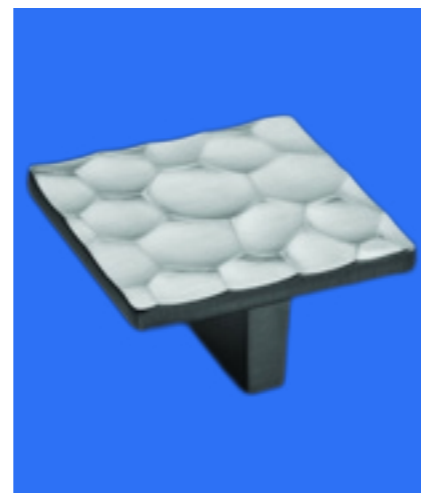

Buton GR15 antic  
Culoare: BZ\*

Buton liniar antique  
Culoare: BZ\*

Buton CB 429  
Culoare: ST\*

Buton CB 430  
Culoare: ST\*

Buton CB 436  
Culoare: ST\*

la comandă

Buton CB 465  
Culoare: CR\*

Buton CB 467  
Culoare: ST\*