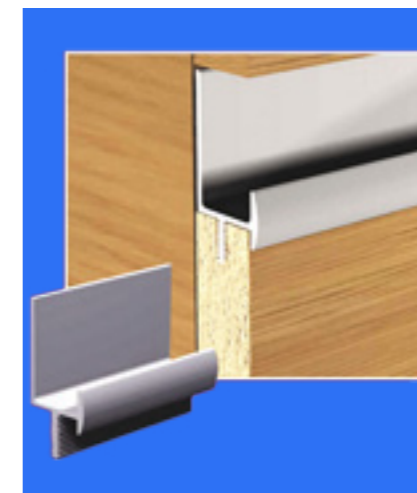

la comandă
Mâner CB 283
Culoare: CR*
Dimensiune: 96mm